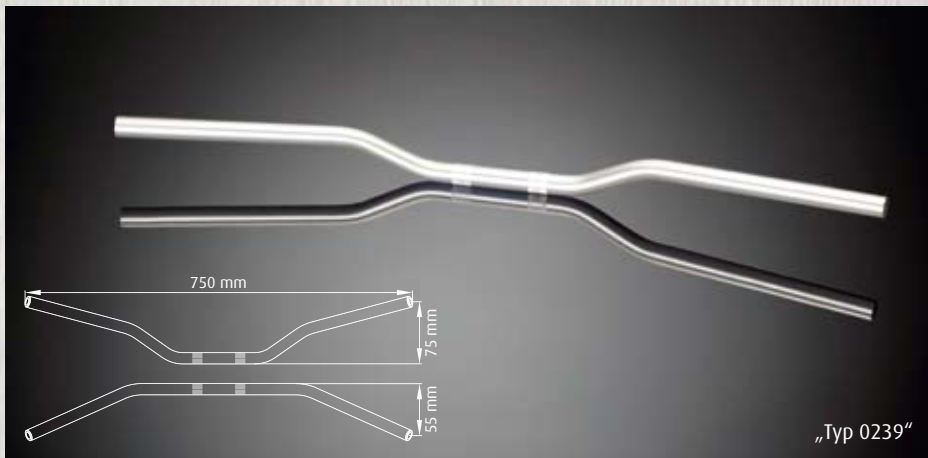

Streetbar

„Typ 0239“

Streetbike Streetbike Streetbike

„Typ 0330“

Sportbike Sportbike Sportbike

„Typ 0310“

Touring Touring Touring

„Typ 0429“

Superbike Booster Superbike Booster Booster Superbike

Lenkerenden „Stash cap“, 120 g Handle bar ends „Stash cap“, 120 g Embouts de guidon „Stash cap“, 120g

Lenkerenden „New Line“, 60 g Handle bar ends „New Line“, 60 g Embouts de guidon „New Line“, 60g

Lenkerenden			
Paar Lenkerenden "New Line" für Alulenker und Stahllenker (Innen-Ø12 und 17,5 mm)		232-01033-XX	21,90
Paar Lenkerenden "stash cap" für Alu und Stahllenker (Innen-Ø12 und 17,5 mm)		232-05224-XX	32,90
Hülsensatz BOOSTER für alle Lenkerenden (Innen-Ø14,8 mm)			5,90