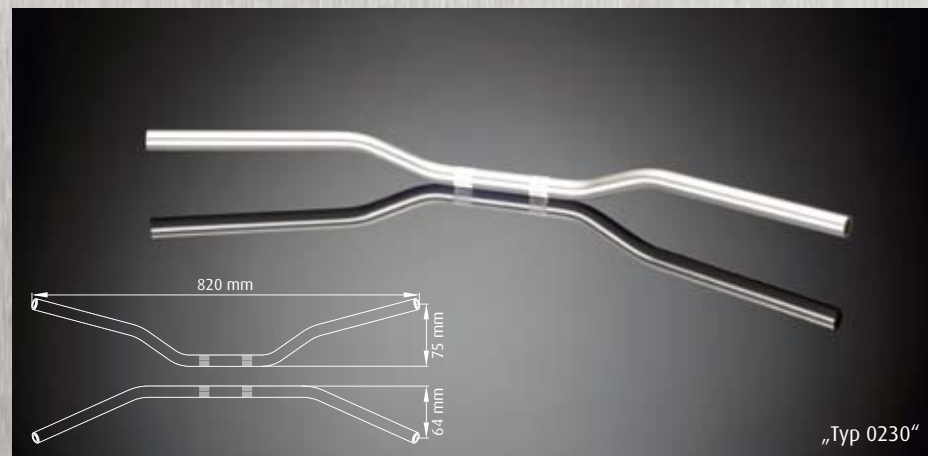

Streetbar

Street bar

Streetbar