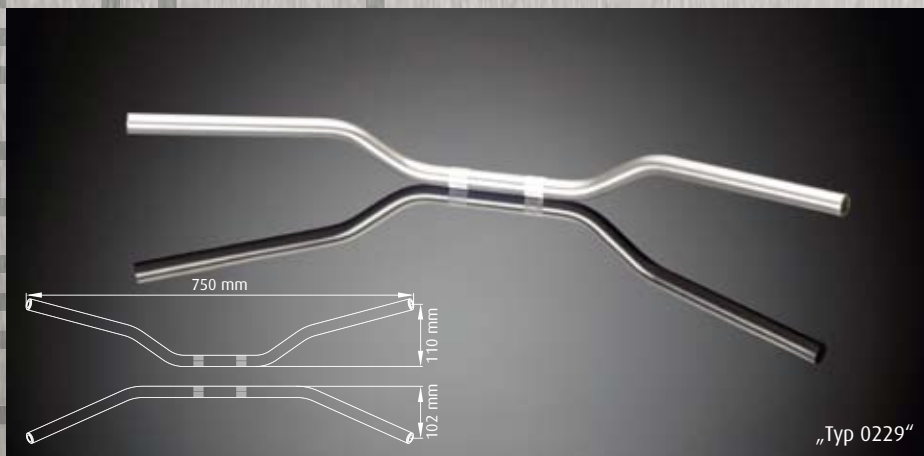

Superbike Alulenker

Super bike aluminium handle bars

Guidon en alu pour Superbike