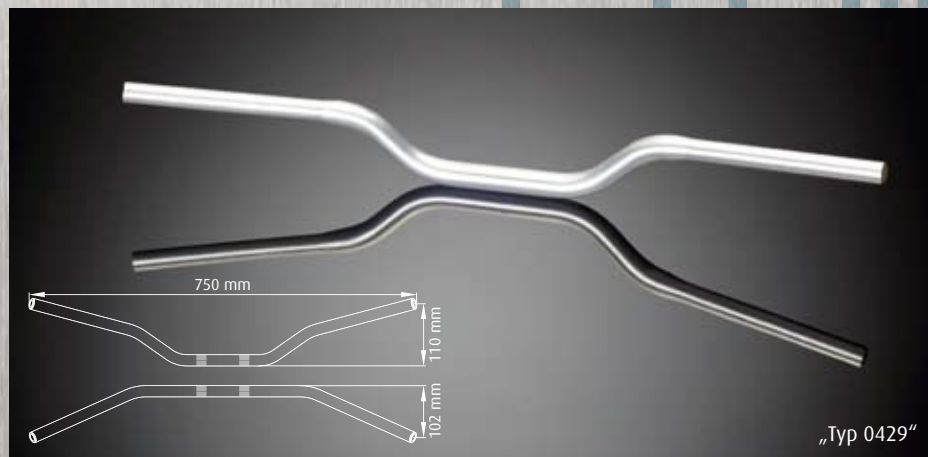

Streetbar

„Typ 0239“

Streetbike Streetbike Streetbike

„Typ 0330“

Sportbike Sportbike Sportbike

„Typ 0310“

Touring Touring Touring

„Typ 0429“

Superbike Booster Superbike Booster Booster Superbike

Lenkerenden „Stash cap“, 120 g Handle bar ends „Stash cap“, 120 g Embouts de guidon „Stash cap“, 120g

Lenkerenden „New Line“, 60 g Handle bar ends „New Line“, 60 g Embouts de guidon „New Line“, 60g