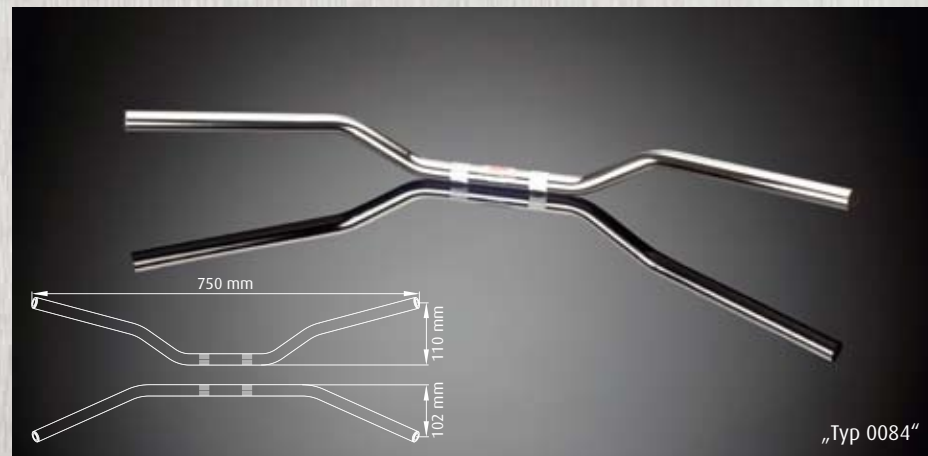

Superbike Stahlenker

Super bike steel handle bars

Guidon en acier pour Superbike