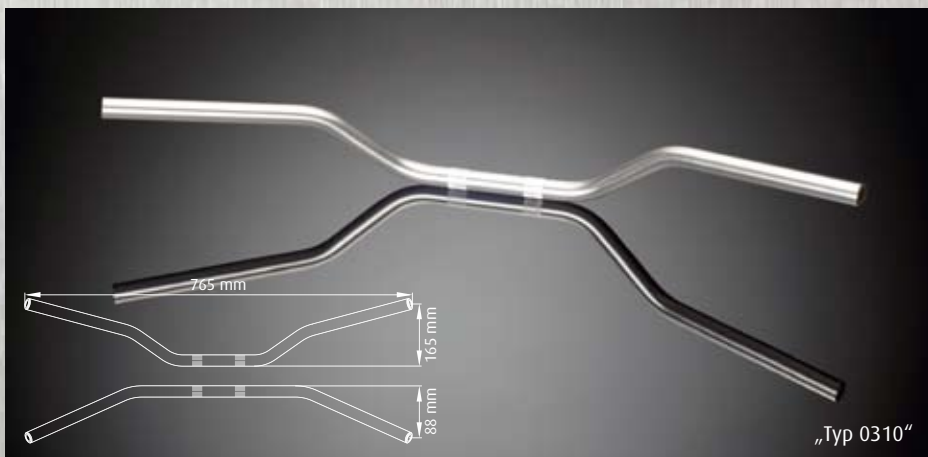

Streetbar

„Typ 0239“

Streetbike Streetbike Streetbike

„Typ 0330“

Sportbike Sportbike Sportbike

„Typ 0310“

Touring Touring Touring

„Typ 0429“

Superbike Booster Superbike Booster Booster Superbike

Lenkerenden „Stash cap“, 120 g Handle bar ends „Stash cap“, 120 g Embouts de guidon „Stash cap“, 120g

Lenkerenden „New Line“, 60 g Handle bar ends „New Line“, 60 g Embouts de guidon „New Line“, 60g

Lenkerenden			
Paar Lenkerenden "New Line" für Alulenker und Stahllenker (Innen-Ø12 und 17,5 mm)		232-01033-XX	21,90
Paar Lenkerenden "stash cap" für Alu und Stahllenker (Innen-Ø12 und 17,5 mm)		232-05224-XX	32,90
Hülsensatz BOOSTER für alle Lenkerenden (Innen-Ø14,8 mm)			5,90