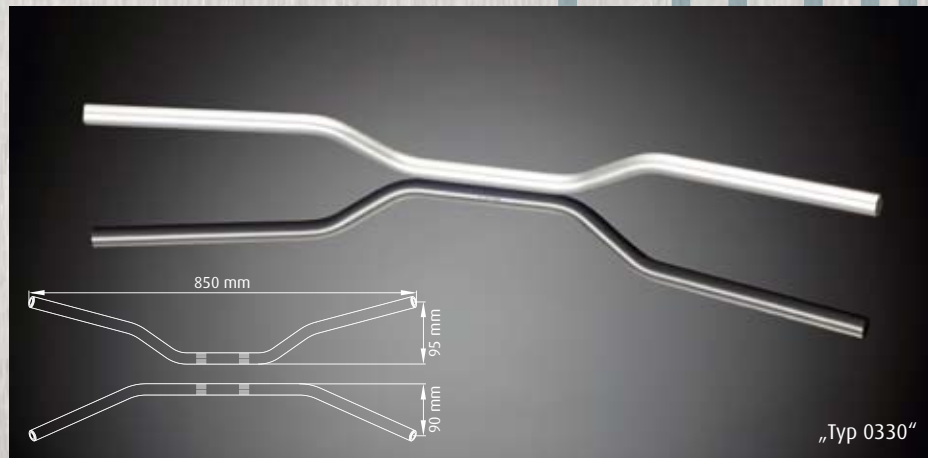

Streetbar

„Typ 0239“

Streetbike Streetbike Streetbike

„Typ 0330“

Sportbike Sportbike Sportbike

„Typ 0310“

Touring Touring Touring

„Typ 0429“

Superbike Booster Superbike Booster Booster Superbike

Lenkerenden „Stash cap“, 120 g Handle bar ends „Stash cap“, 120 g Embouts de guidon „Stash cap“, 120g

Lenkerenden „New Line“, 60 g Handle bar ends „New Line“, 60 g Embouts de guidon „New Line“, 60g

Lenkerenden			
Paar Lenkerenden "New Line" für Alulenker und Stahllenker (Innen-Ø12 und 17,5 mm)		232-01033-XX	21,90
Paar Lenkerenden "stash cap" für Alu und Stahllenker (Innen-Ø12 und 17,5 mm)		232-05224-XX	32,90
Hülsensatz BOOSTER für alle Lenkerenden (Innen-Ø14,8 mm)			5,90